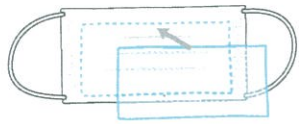

清潔・簡単・使い捨てマスクの節約!!

どりかえ 口元シート

マスクの内側を清潔に!!
使い捨てマスクだけど
長く使いたい。
そんな時に

*シートは、不織布マスク
と同じ素材です。

ご使用方法

1. マスクの内側の中心に
シートを合わせます。

2. マスクの上から押さえ
シートをなじませます。

「口元シート」をセットしていれば

例えば、こんな時に

口紅が、食事後によごれが・・・

簡単・清潔!!

シートを替えるだけ

使用上の注意

- 本品は食べられません。乳幼児の手の届かない所に保管してください。
- 本品は使い切りの商品です。洗濯による再利用はできません。
- 万一、かゆみ、かぶれ、発疹等が生じた場合はただちにご使用を中止してください。
- 万一、においにより気分が悪くなった場合はただちにご使用を中止してください。
- 本品は、ウイルスや有害ガスに対しての効果はありません。

品名	不織布(商品名:口元シート)
素材	ポリプロピレン
サイズ	150mm×80mm
梱包材の材質	ポリプロピレン
製造・販売社名	前田工業株式会社 能登川工場 〒529-1411 滋賀県東近江市五個荘河曲町70 TEL(0748)48-2541 前田工業株式会社 東京本社 〒105-0011 東京都港区芝公園2丁目4番1号芝パークビルA館12F TEL(03)6402-3941

袋: PP